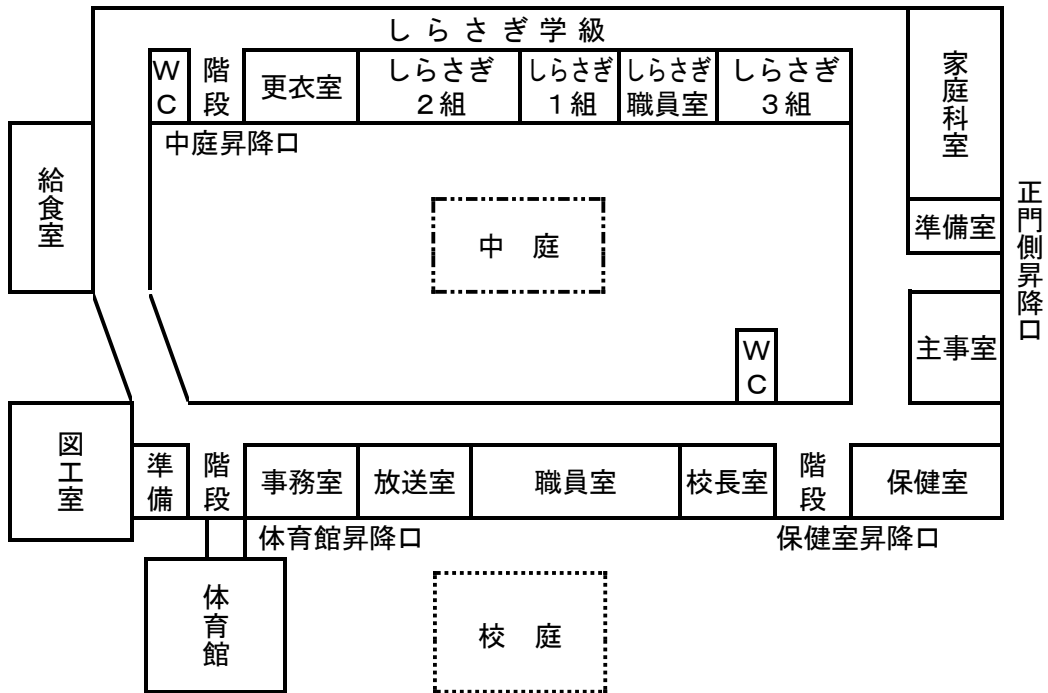

平成29年度 中野区立西中野小学校校舎平面図

1 階

2 階

3 階