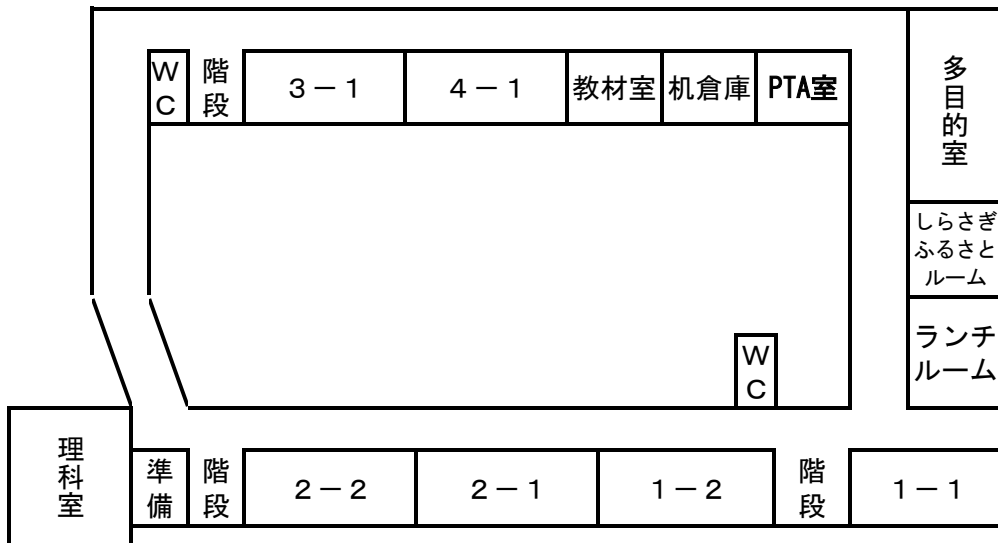

平成29年度 中野区立西中野小学校校舎平面図

1 階

2 階

3 階