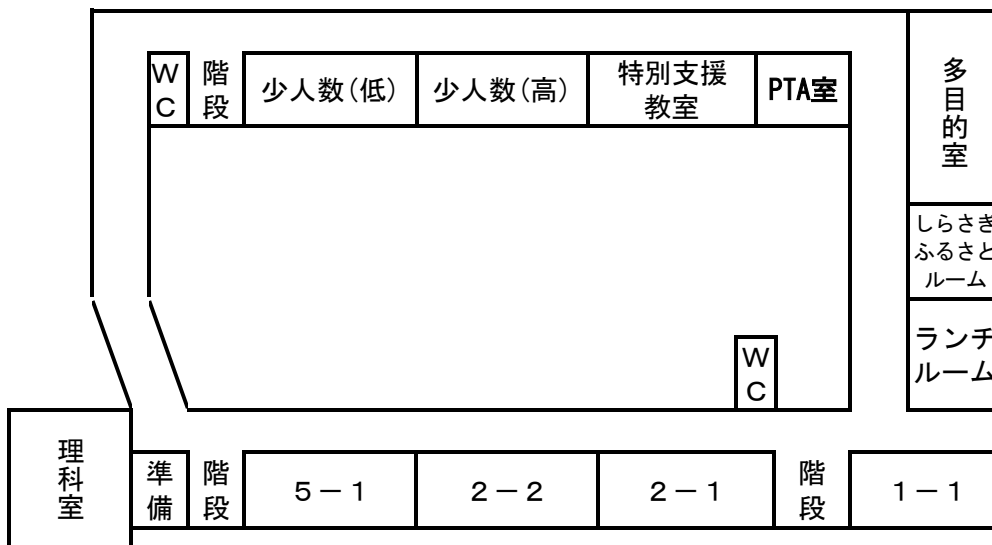

# 中野区立西中野小学校校舎平面図

## 1 階

## 2 階